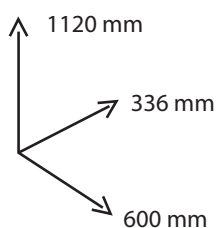

LINHA BRAGA

Meia Coluna WC 60 2Pt 2Gav

JOM INDÚSTRIA

PRODUZIDO EM
PORTUGAL

JOM
www.jom.pt

A x16
Cavilha

B x12
Excentrica de Minifix

C x12
Perno de Minifix

D x4
Suporte de Prateleira

E x4
Calço de Dobradiça

F x4
Dobradiça Reta

G x24
3.5x16mm

H x4
Pé

I x2
Corrediça Nylon
250mm

J x12
3x16mm

1°